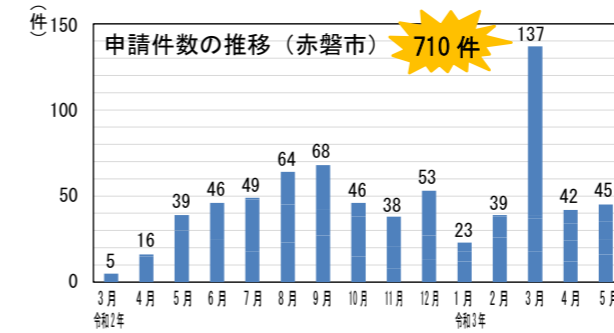

生活福祉資金特例貸付の申請状況 ～申請件数 700 件超～

新型コロナの影響で収入が減少した世帯を対象とする特例貸付が昨年3月にスタートし、1年以上が経過しましたが、令和3年5月末時点で申請件数は710件、貸付総額は約3億円にのぼっています。

特例貸付の申請件数は依然として高い水準にあり、申請期限の8月末日までの延長や貸付終了世帯に対する生活困窮者自立支援金の支給など追加支援が講じられることとなりましたが、先行きが不透明な状況のなかで、切れ目のない支援が不可欠となっています。